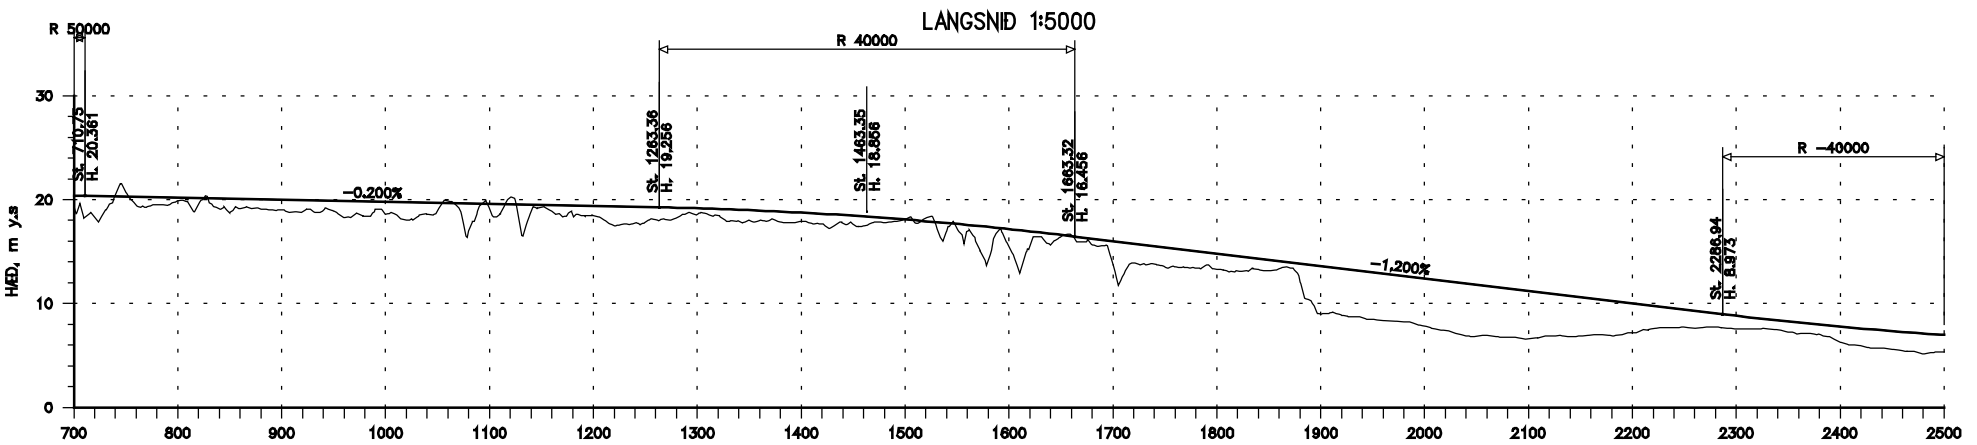

MYND 2

<b>HÖNNUN</b>		<b>VEGAGERÐIN</b>		NÝR ALFTANESVEGUR OG HRINGTORG	41-04
Hönnuð: Daga, 25.09.01		GARÐABÆR			
Talmób: Övr.					
Yfirferð: Vnr, 1-120-224					
Samb.: Tr.					